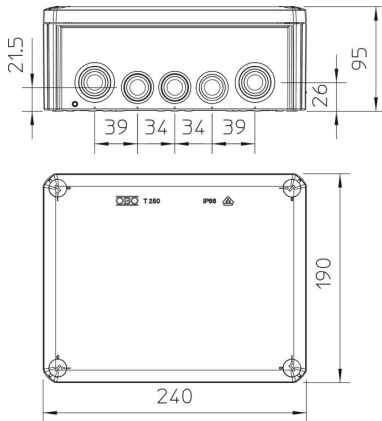

PP/GF Polypropylen, glasfaserverstärkt

Stammdaten

Artikelnummer	2007554
Typ	T 250 RW
Bezeichnung 1	Kabelabzweigkasten
Bezeichnung 2	mit Einführungen
Hersteller	OBO
Dimension	240x190x95
Farbe	reinweiß; RAL 9010
Werkstoff	Polypropylen, glasfaserverstärkt
Kleinste VK-Einheit	1
Mengeneinheit	Stück
Gewicht	50 kg
Gewichtseinheit	kg/100 St.

Technisches Datenblatt

Kabelabzweigkasten T 250, Einsteckdichtung

Artikelnummer: 2007554

Abmessungen

Länge	240 mm
Breite	190 mm
Höhe	95 mm

Technische Daten

Anreihbar	ja
Anzahl der Einführungen	16
Art der Einführung	Einsteckdichtung
Art der Einführung	Kabel
Art der Gehäusedurchführung	Stufenmembran abschneidbar
Bemessungsisolationsspannung U _i	500 V
Bestückung	ohne
Deckel	nicht transparent
Deckelbefestigung	geschraubt
Einführung von Hinten	ja
Einführungen	9 x M257 x M32
Explosionsgeprüfte Ausführung flammwidrig	nein nach VDE 0471/DIN 695 Teil 2-1, Prüftemperatur 650°C
Form	rechteckig
Funktionserhalt	ohne
für Ex-Zone	ohne
für Ex-Zone Gas	ohne
für Ex-Zone Staub	ohne
Glasfaserverstärkt	ja
Halogenfrei	ja
Lichte Innenmaße	225x173x86 mm
Mit Abschirmung	nein
Mit Deckel	ja
Montageart	Wand-/ Deckenmontage
Nennquerschnitt min.	25 mm ²
Nennspannung	500 V
Plombierbar	ja
Schutzart	IP66
Schutzgrad IK-Code	IK05
Temperatureinsatzbereich max.	60 °C
Temperatureinsatzbereich min.	-5 °C
Witterungsbeständig	nein